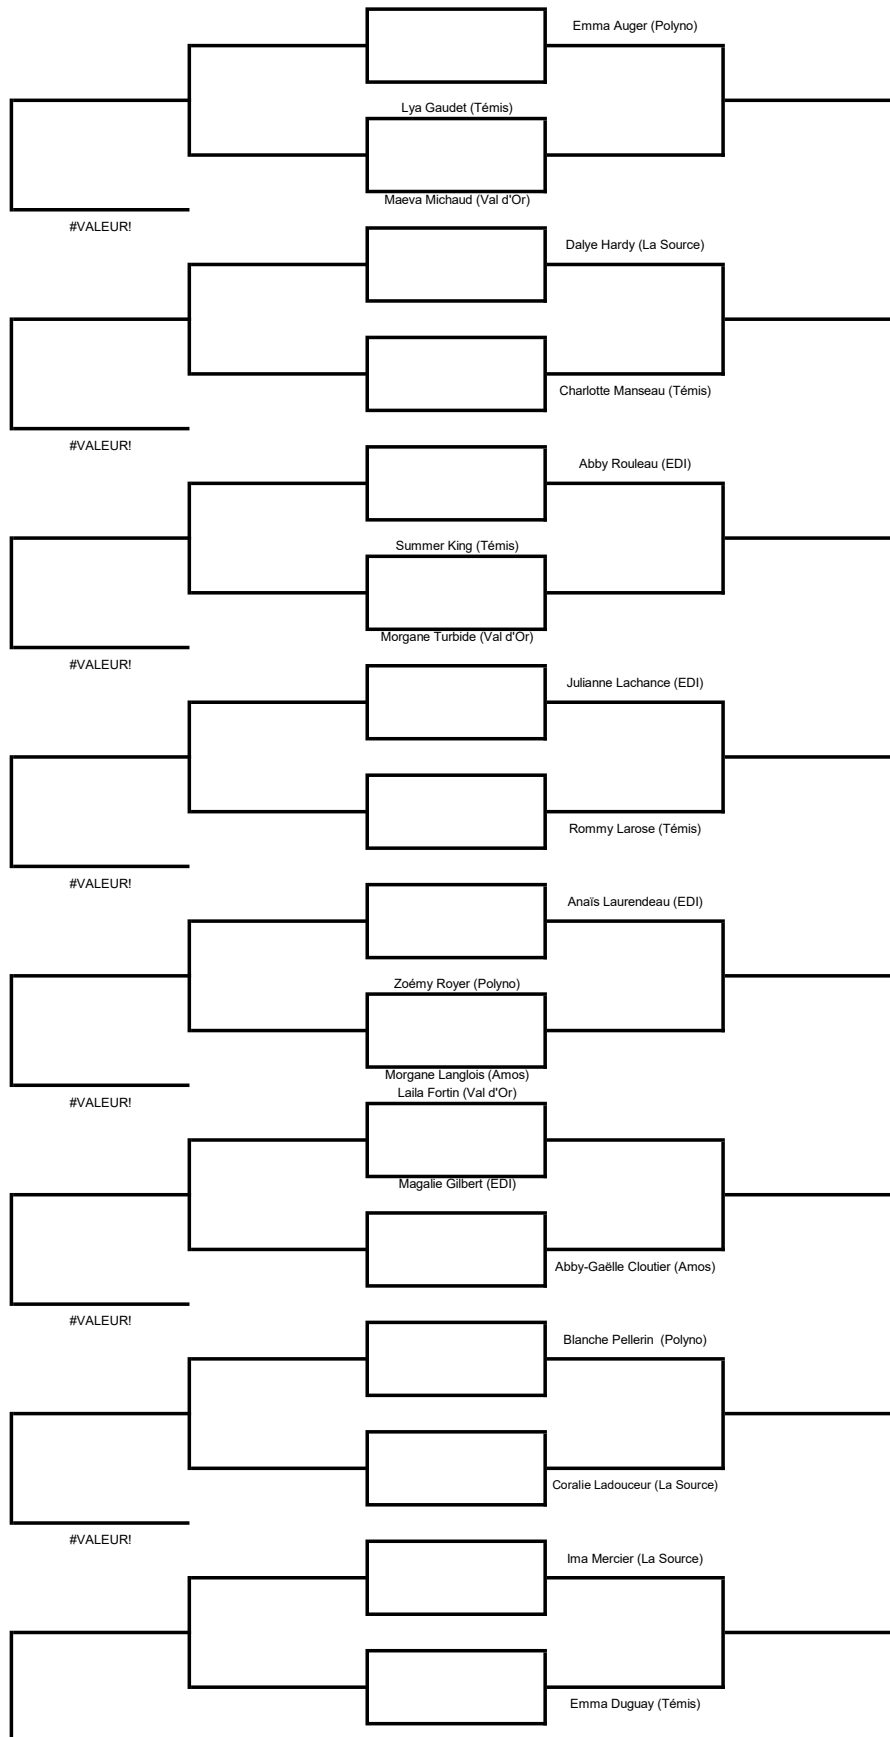

Simple féminin M15

Double masculin M15

2/3

Double Féminin M15

2/3

Coralie Ladouceur (La Source) - Morgane Turbide (Val d'Or)

Dalye Hardy (La Source) - ???

Zoémy Royer - Blanche Pellerin (Polyno)