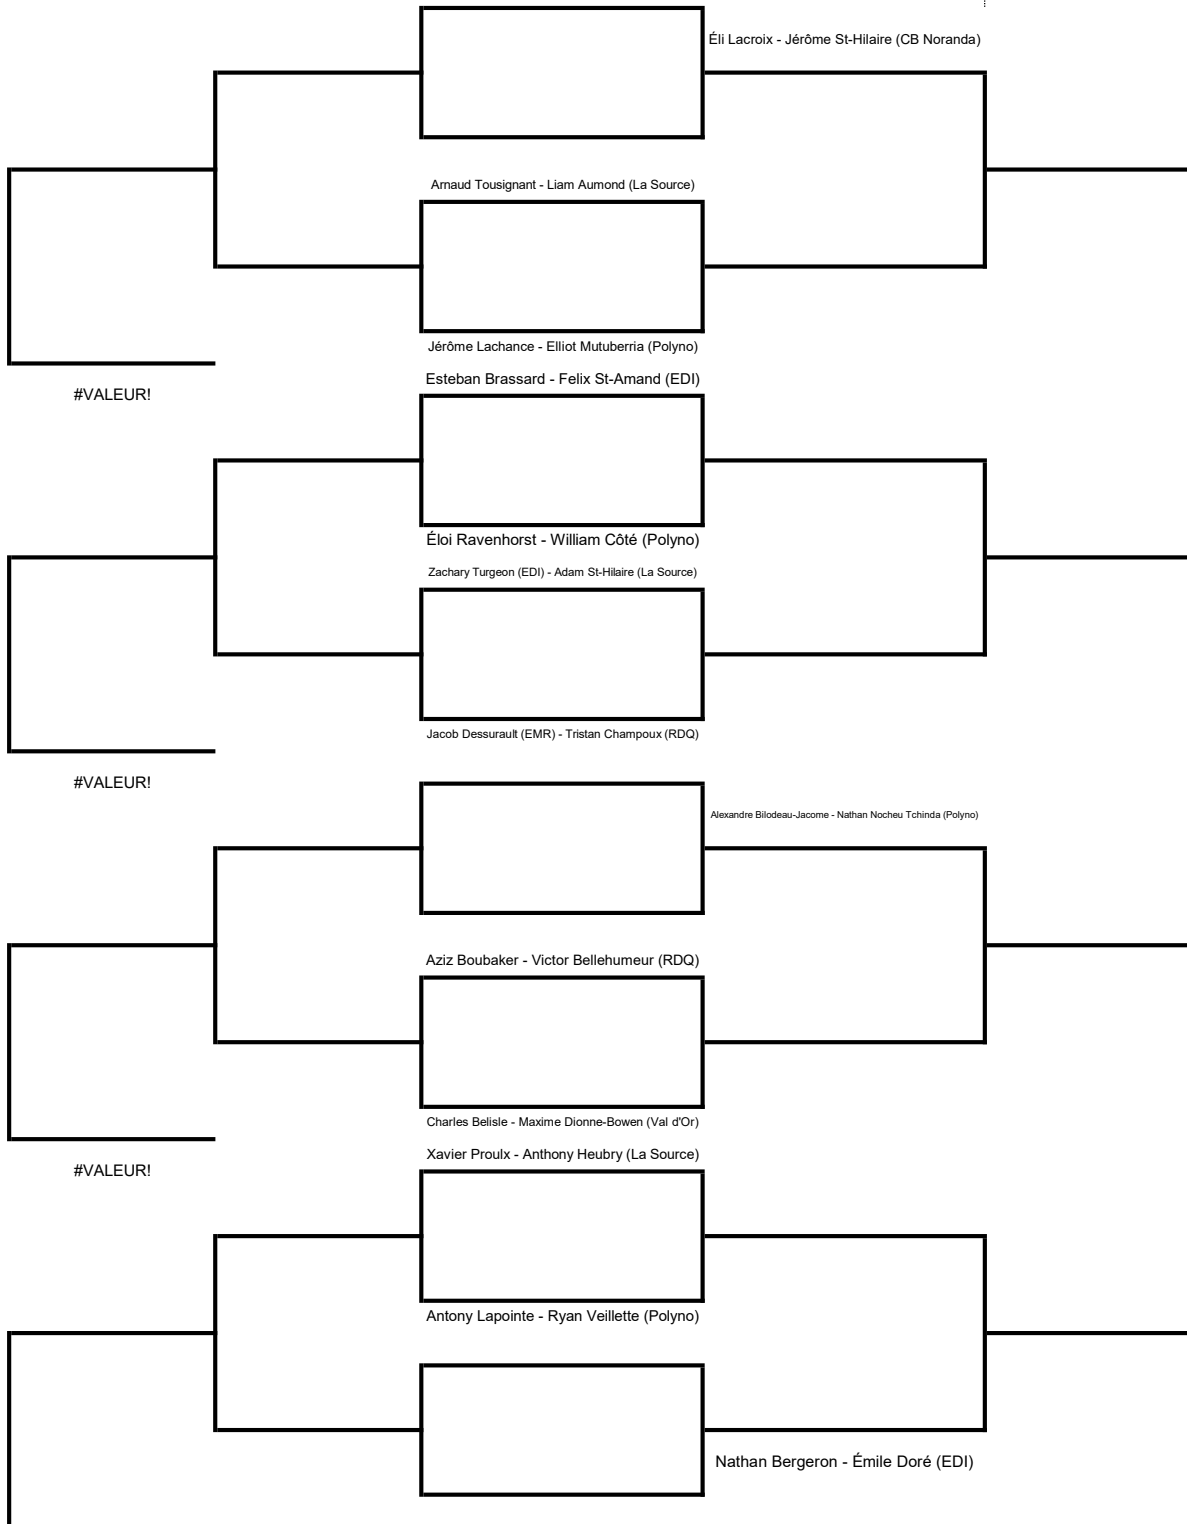

Simple féminin M15

Double masculin M15

2/3

Double Féminin M15

2/3

Coralie Ladouceur (La Source) - Morgane Turbide (Val d'Or)

Dalye Hardy (La Source) - ???

Zoémy Royer - Blanche Pellerin (Polyno)